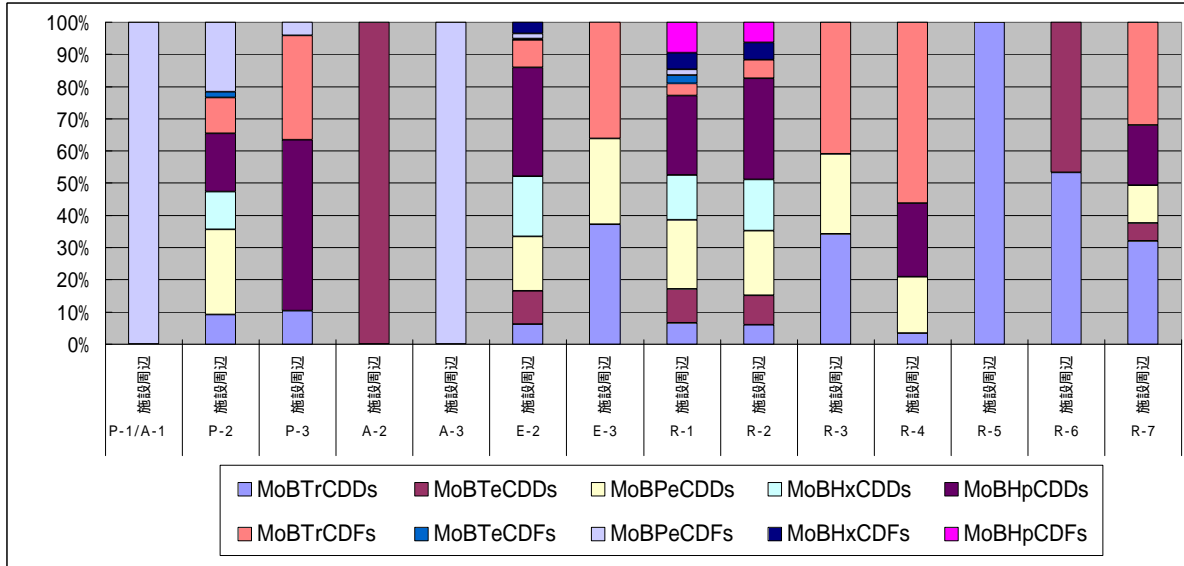

图-7 PBDDs/DFs底質同族体組成

図-8 PCDDs/DFs排出ガス同族体組成

図-9 PCDDs/DFs排水同族体組成

図-10 PCDDs/DFs建屋内濃度同族体組成

図-11 PCDDs/DFs環境大気同族体組成

図-12 PCDDs/DFs降下ばいじん同族体組成

図-13 PCDDs/DFs公共用水域水質同族体組成

図-14 PCDDs/DFs底質同族体組成

図-15 MoBPCDDs/DFs排出ガス同族体組成

図-16 MoBPCDDs/DFs排出水同族体組成

図-17 MoBPCDDs/DFs建屋内濃度同族体組成

図-18 MoBPCDDs/DFs環境大気同族体組成

図-19 MoBPCDDs/DFs降下ばいじん同族体組成

図-20 MoBPCDDs/DFs公共用水域水質同族体組成

图-21 MoBPCDDs/DFs底質同族体組成