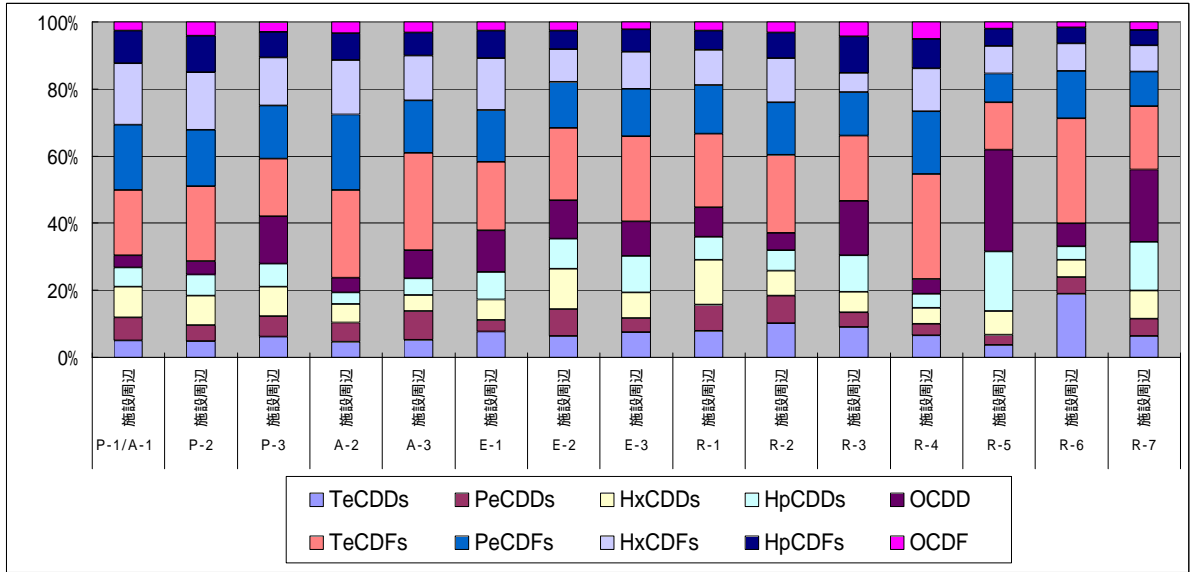

別 図 - 3

媒体別同族体組成

図-1 PBDDs/DFs排出ガス同族体組成

図-2 PBDDs/DFs排水同族体組成

図-3 PBDDs/DFs建屋内濃度同族体組成

図-4 PBDDs/DFs環境大気同族体組成

図-5 PBDDs/DFs降下ばいじん同族体組成

図-6 PBDDs/DFs公共用水域水質同族体組成

图-7 PBDDs/DFs底質同族体組成

図-8 PCDDs/DFs排出ガス同族体組成

図-9 PCDDs/DFs排水同族体組成

図-10 PCDDs/DFs建屋内濃度同族体組成

図-11 PCDDs/DFs環境大気同族体組成

図-12 PCDDs/DFs降下ばいじん同族体組成

図-13 PCDDs/DFs公共用水域水質同族体組成

図-14 PCDDs/DFs底質同族体組成

図-15 MoBPCDDs/DFs排出ガス同族体組成

図-16 MoBPCDDs/DFs排出水同族体組成

図-17 MoBPCDDs/DFs建屋内濃度同族体組成

図-18 MoBPCDDs/DFs環境大気同族体組成

図-19 MoBPCDDs/DFs降下ばいじん同族体組成

図-20 MoBPCDDs/DFs公共用水域水質同族体組成

图-21 MoBPCDDs/DFs底質同族体組成