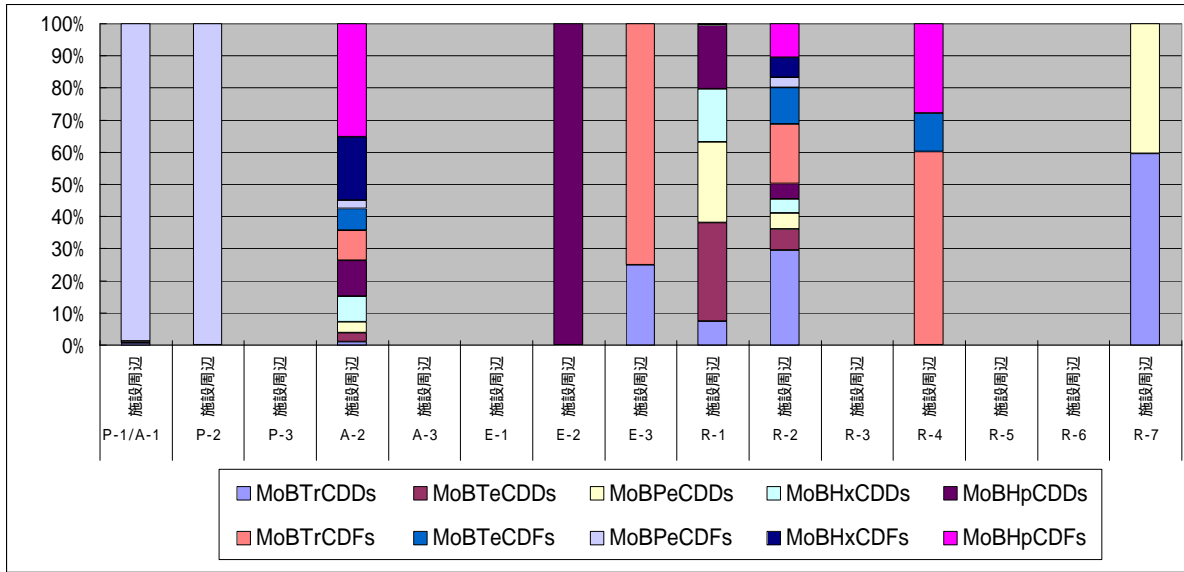

图-7 PBDDs/DFs底質同族体組成

図-8 PCDDs/DFs排出ガス同族体組成

図-9 PCDDs/DFs排水同族体組成

図-10 PCDDs/DFs建屋内濃度同族体組成

図-11 PCDDs/DFs環境大気同族体組成

図-12 PCDDs/DFs降下ばいじん同族体組成

図-13 PCDDs/DFs公共用水域水質同族体組成

図-14 PCDDs/DFs底質同族体組成

図-15 MoBPCDDs/DFs排出ガス同族体組成

図-16 MoBPCDDs/DFs排出水同族体組成

図-17 MoBPCDDs/DFs建屋内濃度同族体組成

図-18 MoBPCDDs/DFs環境大気同族体組成

図-19 MoBPCDDs/DFs降下ばいじん同族体組成

図-20 MoBPCDDs/DFs公共用水域水質同族体組成

图-21 MoBPCDDs/DFs底質同族体組成