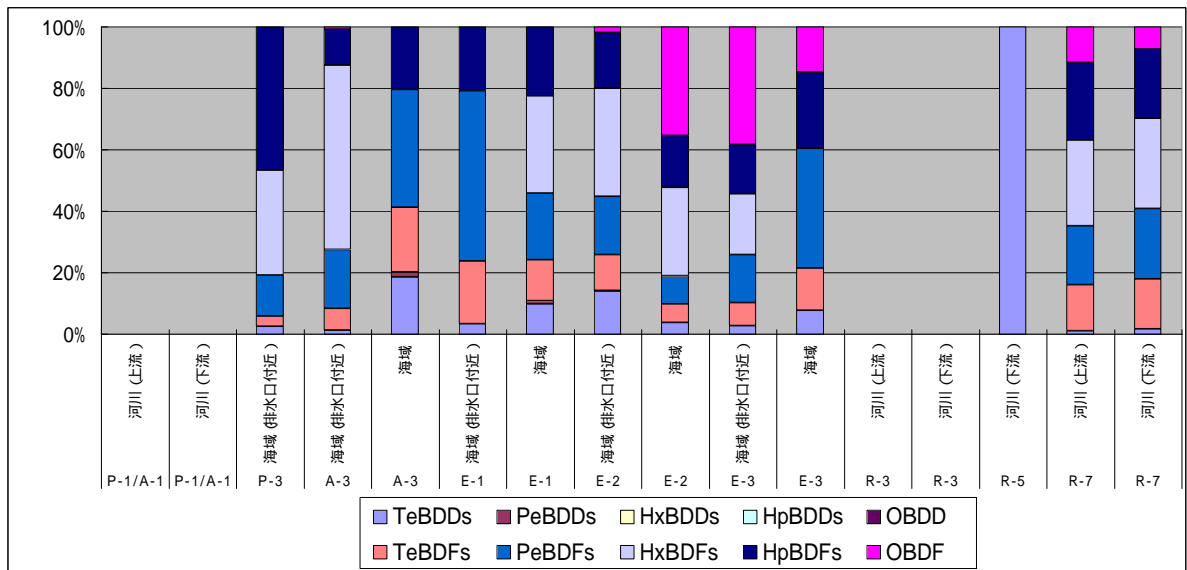

別 図 - 3

媒体別同族体組成

図-1 PBDDs/DFs排出ガス同族体組成

図-2 PBDDs/DFs排水同族体組成

図-3 PBDDs/DFs建屋内濃度同族体組成

図-4 PBDDs/DFs環境大気同族体組成

図-5 PBDDs/DFs降下ばいじん同族体組成

図-6 PBDDs/DFs公共用水域水質同族体組成

图-7 PBDDs/DFs底質同族体組成

図-8 PCDDs/DFs排出ガス同族体組成

図-9 PCDDs/DFs排水同族体組成

図-10 PCDDs/DFs建屋内濃度同族体組成

図-11 PCDDs/DFs環境大気同族体組成

図-12 PCDDs/DFs降下ばいじん同族体組成

図-13 PCDDs/DFs公共用水域水質同族体組成

図-14 PCDDs/DFs底質同族体組成