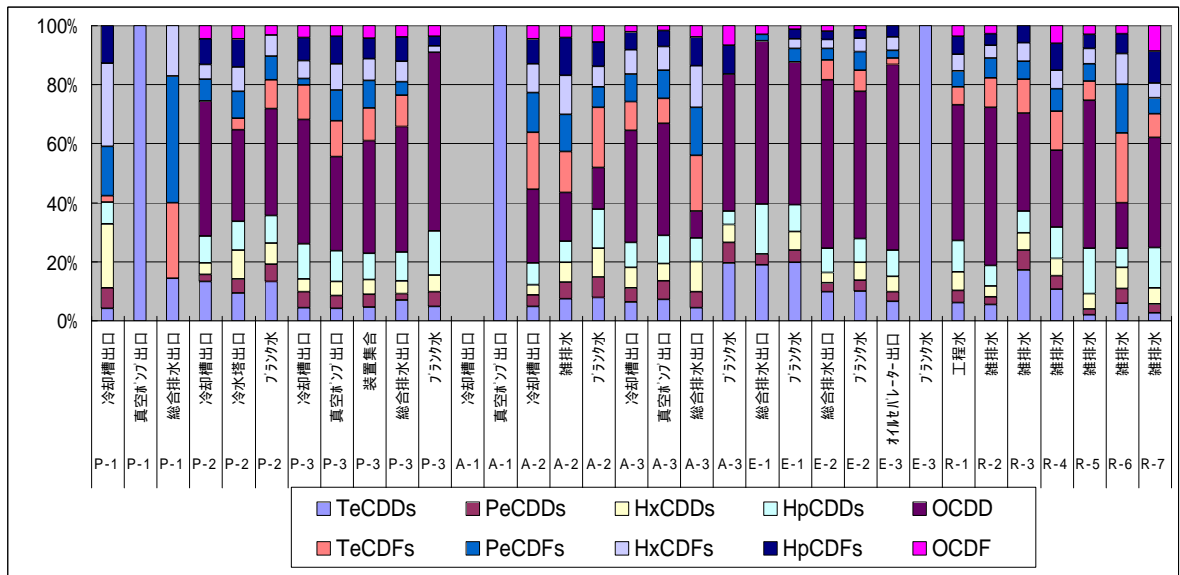

別 図 - 3

媒体別同族体組成

図-1 PBDDs/DFs排出ガス同族体組成

図-2 PBDDs/DFs排水同族体組成

図-3 PBDDs/DFs建屋内濃度同族体組成

図-4 PBDDs/DFs環境大気同族体組成

図-5 PBDDs/DFs降下ばいじん同族体組成

図-6 PBDDs/DFs公共用水域水質同族体組成

图-7 PBDDs/DFs底質同族体組成

図-8 PCDDs/DFs排出ガス同族体組成

図-9 PCDDs/DFs排水同族体組成

図-10 PCDDs/DFs建屋内濃度同族体組成

図-11 PCDDs/DFs環境大気同族体組成

図-12 PCDDs/DFs降下ばいじん同族体組成

図-13 PCDDs/DFs公共用水域水質同族体組成

図-14 PCDDs/DFs底質同族体組成

図-15 MoBPCDDs/DFs排出ガス同族体組成

図-16 MoBPCDDs/DFs排出水同族体組成

図-17 MoBPCDDs/DFs建屋内濃度同族体組成

図-18 MoBPCDDs/DFs環境大気同族体組成

図-19 MoBPCDDs/DFs降下ばいじん同族体組成

図-20 MoBPCDDs/DFs公共用水域水質同族体組成

图-21 MoBPCDDs/DFs底質同族体組成