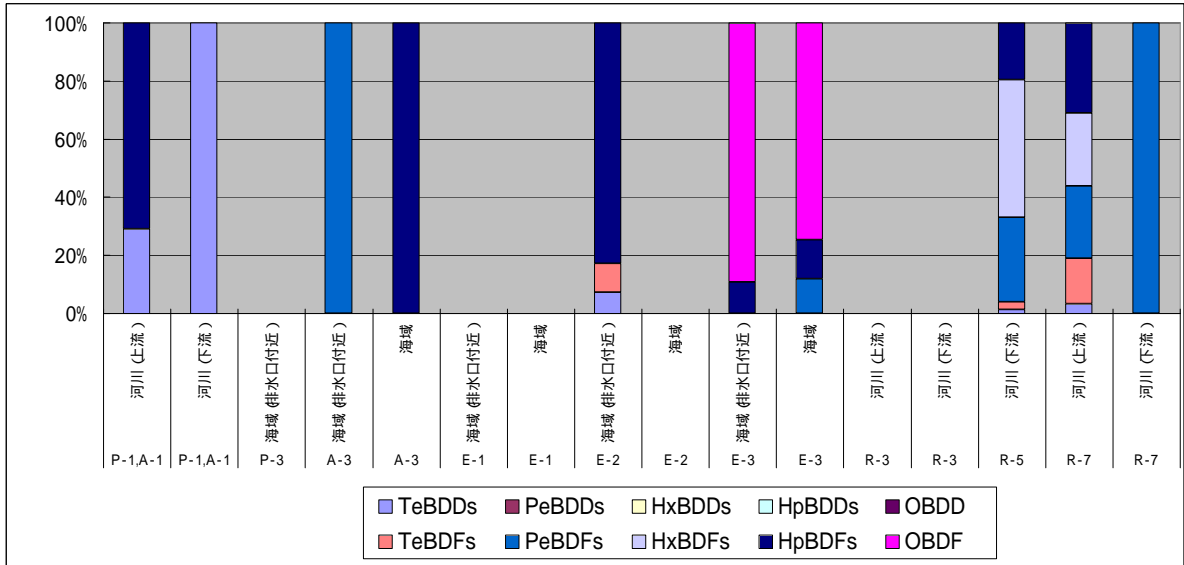

別 図 - 3

媒体別同族体組成

図-1 PBDDs/DFs排出ガス同族体組成

図-2 PBDDs/DFs排水同族体組成

図-3 PBDDs/DFs建屋内濃度同族体組成

図-4 PBDDs/DFs環境大気同族体組成

図-5 PBDDs/DFs降下ばいじん同族体組成

図-6 PBDDs/DFs公共用水域水質同族体組成

图-7 PBDDs/DFs底質同族体組成

図-8 PCDDs/DFs排出ガス同族体組成

図-9 PCDDs/DFs排水同族体組成

図-10 PCDDs/DFs建屋内濃度同族体組成

図-11 PCDDs/DFs環境大気同族体組成

図-12 PCDDs/DFs降下ばいじん同族体組成

図-13 PCDDs/DFs公共用水域水質同族体組成

図-14 PCDDs/DFs底質同族体組成