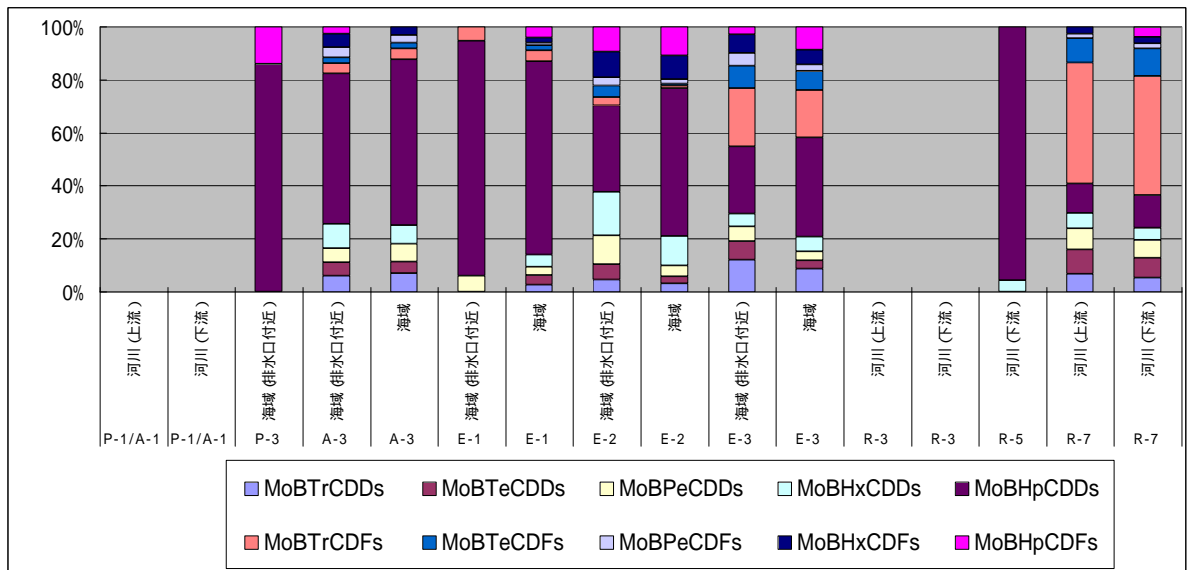

图-7 PBDDs/DFs底質同族体組成

図-8 PCDDs/DFs排出ガス同族体組成

図-9 PCDDs/DFs排水同族体組成

図-10 PCDDs/DFs建屋内濃度同族体組成

図-11 PCDDs/DFs環境大気同族体組成

図-12 PCDDs/DFs降下ばいじん同族体組成

図-13 PCDDs/DFs公共用水域水質同族体組成

図-14 PCDDs/DFs底質同族体組成

図-15 MoBPCDDs/DFs排出ガス同族体組成

図-16 MoBPCDDs/DFs排出水同族体組成

図-17 MoBPCDDs/DFs建屋内濃度同族体組成

図-18 MoBPCDDs/DFs環境大気同族体組成

図-19 MoBPCDDs/DFs降下ばいじん同族体組成

図-20 MoBPCDDs/DFs公共用水域水質同族体組成

图-21 MoBPCDDs/DFs底質同族体組成