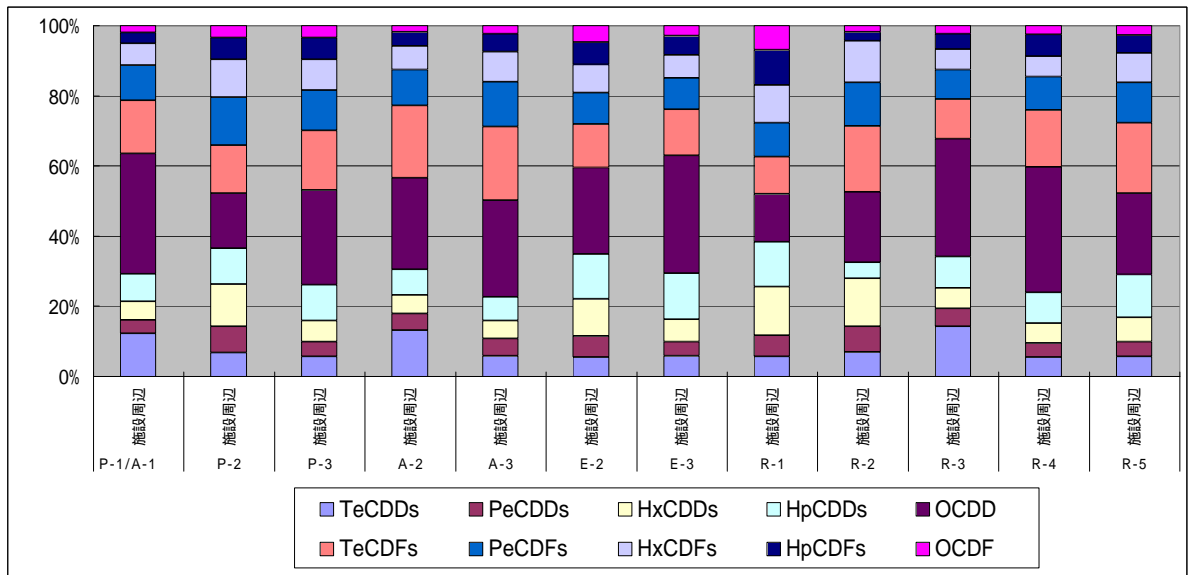

別 図 - 3

媒体別同族体組成

図-1 PBDDs/DFs排出ガス同族体組成

図-2 PBDDs/DFs排水同族体組成

図-3 PBDDs/DFs建屋内濃度同族体組成

図-4 PBDDs/DFs環境大気同族体組成

図-5 PBDDs/DFs降下ばいじん同族体組成

図-6 PBDDs/DFs公共用水域水質同族体組成

图-7 PBDDs/DFs底質同族体組成

図-8 PCDDs/DFs排出ガス同族体組成

図-9 PCDDs/DFs排水同族体組成

図-10 PCDDs/DFs建屋内濃度同族体組成

図-11 PCDDs/DFs環境大気同族体組成

図-12 PCDDs/DFs降下ばいじん同族体組成

図-13 PCDDs/DFs公共用水域水質同族体組成

図-14 PCDDs/DFs底質同族体組成

図-15 MoBPCDDs/DFs排出ガス同族体組成

図-16 MoBPCDDs/DFs排出水同族体組成

図-17 MoBPCDDs/DFs建屋内濃度同族体組成

図-18 MoBPCDDs/DFs環境大気同族体組成

図-19 MoBPCDDs/DFs降下ばいじん同族体組成

図-20 MoBPCDDs/DFs公共用水域水質同族体組成

图-21 MoBPCDDs/DFs底質同族体組成