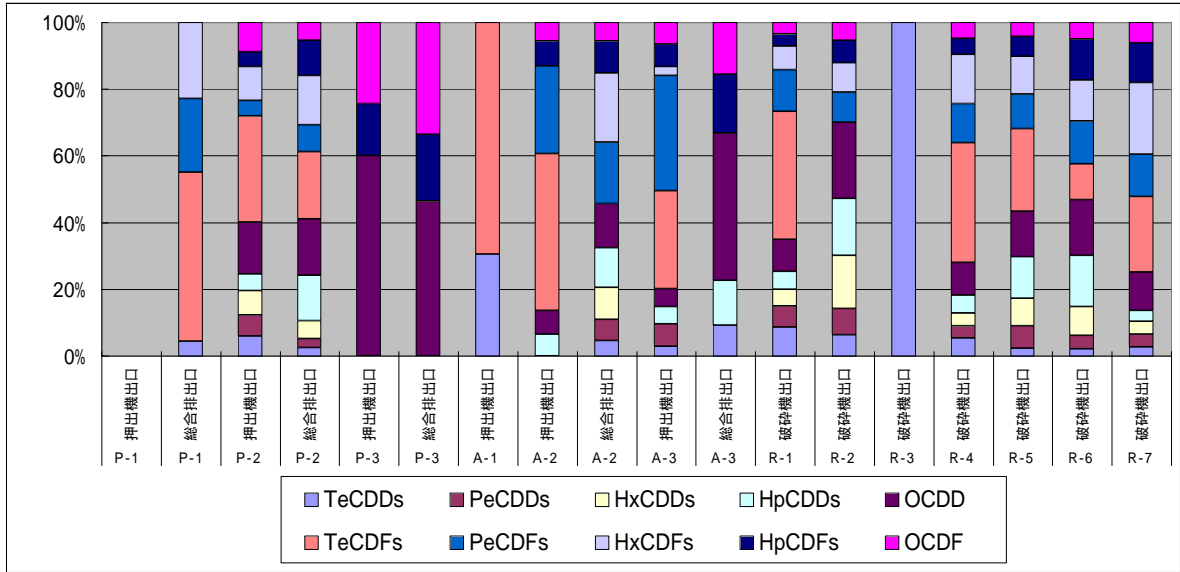

別 図 - 3

媒体別同族体組成

図-1 PBDDs/DFs排出ガス同族体組成

図-2 PBDDs/DFs排水同族体組成

図-3 PBDDs/DFs建屋内濃度同族体組成

図-4 PBDDs/DFs環境大気同族体組成

図-5 PBDDs/DFs降下ばいじん同族体組成

図-6 PBDDs/DFs公共用水域水質同族体組成

图-7 PBDDs/DFs底質同族体組成

図-8 PCDDs/DFs排出ガス同族体組成

図-9 PCDDs/DFs排水同族体組成

図-10 PCDDs/DFs建屋内濃度同族体組成

図-11 PCDDs/DFs環境大気同族体組成

図-12 PCDDs/DFs降下ばいじん同族体組成

図-13 PCDDs/DFs公共用水域水質同族体組成

図-14 PCDDs/DFs底質同族体組成

図-15 MoBPCDDs/DFs排出ガス同族体組成

図-16 MoBPCDDs/DFs排出水同族体組成

図-17 MoBPCDDs/DFs建屋内濃度同族体組成

図-18 MoBPCDDs/DFs環境大気同族体組成

図-19 MoBPCDDs/DFs降下ばいじん同族体組成

図-20 MoBPCDDs/DFs公共用水域水質同族体組成

图-21 MoBPCDDs/DFs底質同族体組成