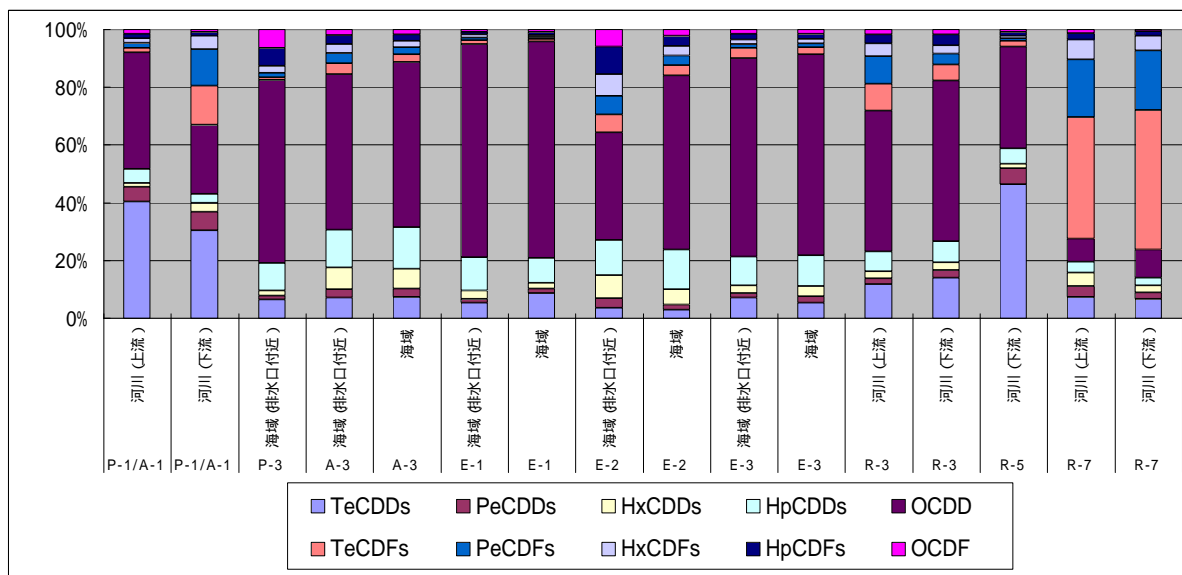

別 図 - 3

媒体別同族体組成

図-1 PBDDs/DFs排出ガス同族体組成

図-2 PBDDs/DFs排水同族体組成

図-3 PBDDs/DFs建屋内濃度同族体組成

図-4 PBDDs/DFs環境大気同族体組成

図-5 PBDDs/DFs降下ばいじん同族体組成

図-6 PBDDs/DFs公共用水域水質同族体組成

图-7 PBDDs/DFs底質同族体組成

図-8 PCDDs/DFs排出ガス同族体組成

図-9 PCDDs/DFs排水同族体組成

図-10 PCDDs/DFs建屋内濃度同族体組成

図-11 PCDDs/DFs環境大気同族体組成

図-12 PCDDs/DFs降下ばいじん同族体組成

図-13 PCDDs/DFs公共用水域水質同族体組成

図-14 PCDDs/DFs底質同族体組成

図-15 MoBPCDDs/DFs排出ガス同族体組成

図-16 MoBPCDDs/DFs排出水同族体組成

図-17 MoBPCDDs/DFs建屋内濃度同族体組成

図-18 MoBPCDDs/DFs環境大気同族体組成

図-19 MoBPCDDs/DFs降下ばいじん同族体組成

図-20 MoBPCDDs/DFs公共用水域水質同族体組成

图-21 MoBPCDDs/DFs底質同族体組成