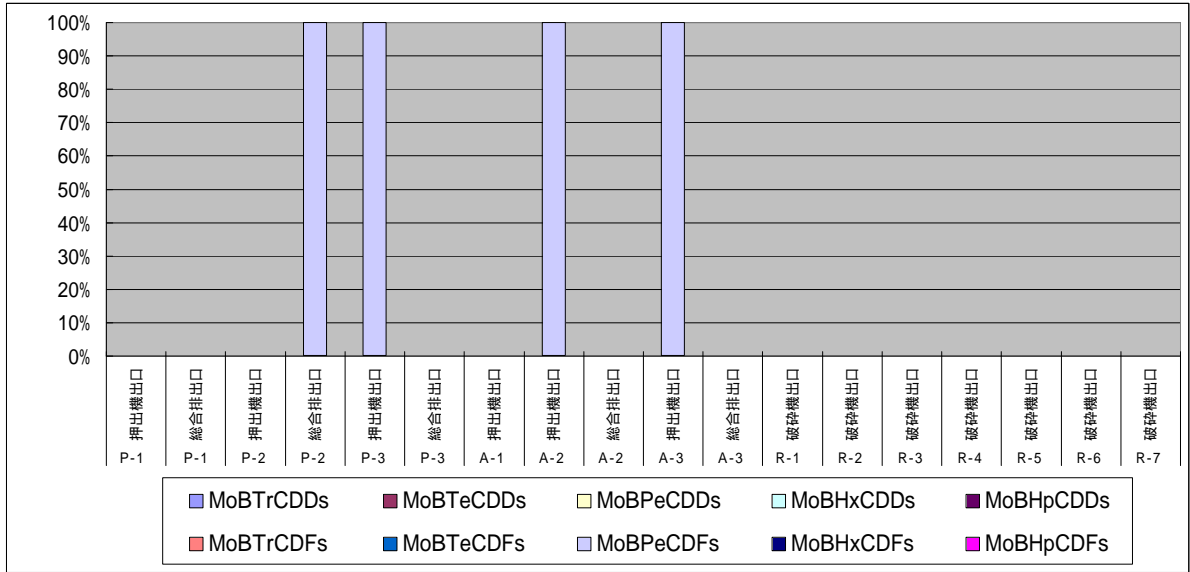

图-7 PBDDs/DFs底質同族体組成

図-8 PCDDs/DFs排出ガス同族体組成

図-9 PCDDs/DFs排水同族体組成

図-10 PCDDs/DFs建屋内濃度同族体組成

図-11 PCDDs/DFs環境大気同族体組成

図-12 PCDDs/DFs降下ばいじん同族体組成

図-13 PCDDs/DFs公共用水域水質同族体組成

図-14 PCDDs/DFs底質同族体組成