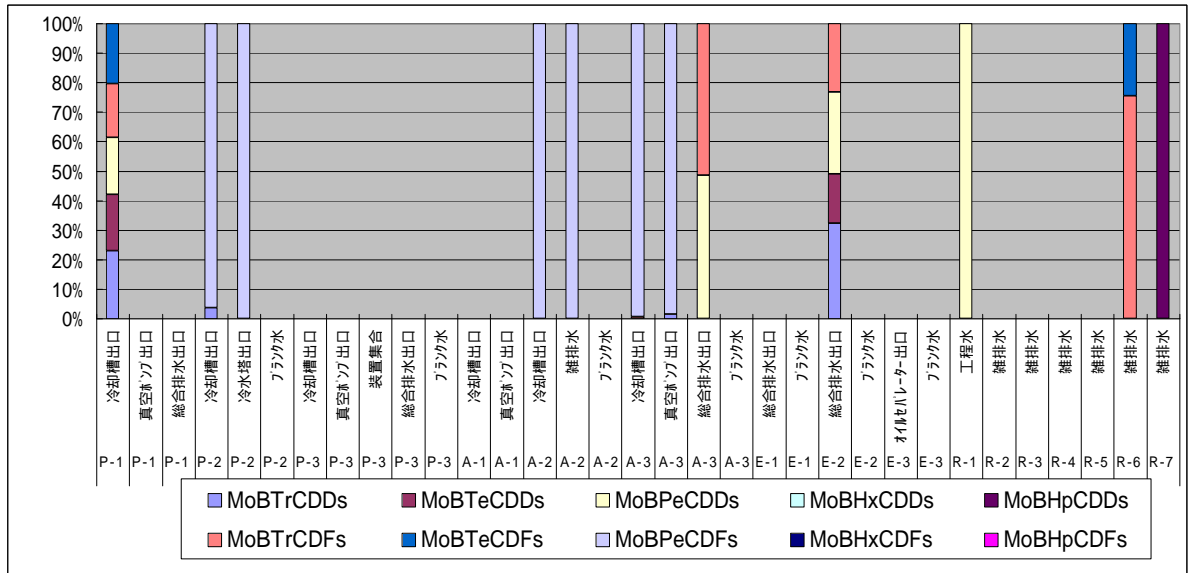

別 図 - 3

媒体別同族体組成

図-1 PBDDs/DFs排出ガス同族体組成

図-2 PBDDs/DFs排水同族体組成

図-3 PBDDs/DFs建屋内濃度同族体組成

図-4 PBDDs/DFs環境大気同族体組成

図-5 PBDDs/DFs降下ばいじん同族体組成

図-6 PBDDs/DFs公共用水域水質同族体組成

图-7 PBDDs/DFs底質同族体組成

図-8 PCDDs/DFs排出ガス同族体組成

図-9 PCDDs/DFs排水同族体組成

図-10 PCDDs/DFs建屋内濃度同族体組成

図-11 PCDDs/DFs環境大気同族体組成

図-12 PCDDs/DFs降下ばいじん同族体組成

図-13 PCDDs/DFs公共用水域水質同族体組成

図-14 PCDDs/DFs底質同族体組成

図-15 MoBPCDDs/DFs排出ガス同族体組成

図-16 MoBPCDDs/DFs排出水同族体組成

図-17 MoBPCDDs/DFs建屋内濃度同族体組成

図-18 MoBPCDDs/DFs環境大気同族体組成

図-19 MoBPCDDs/DFs降下ばいじん同族体組成

図-20 MoBPCDDs/DFs公共用水域水質同族体組成

图-21 MoBPCDDs/DFs底質同族体組成