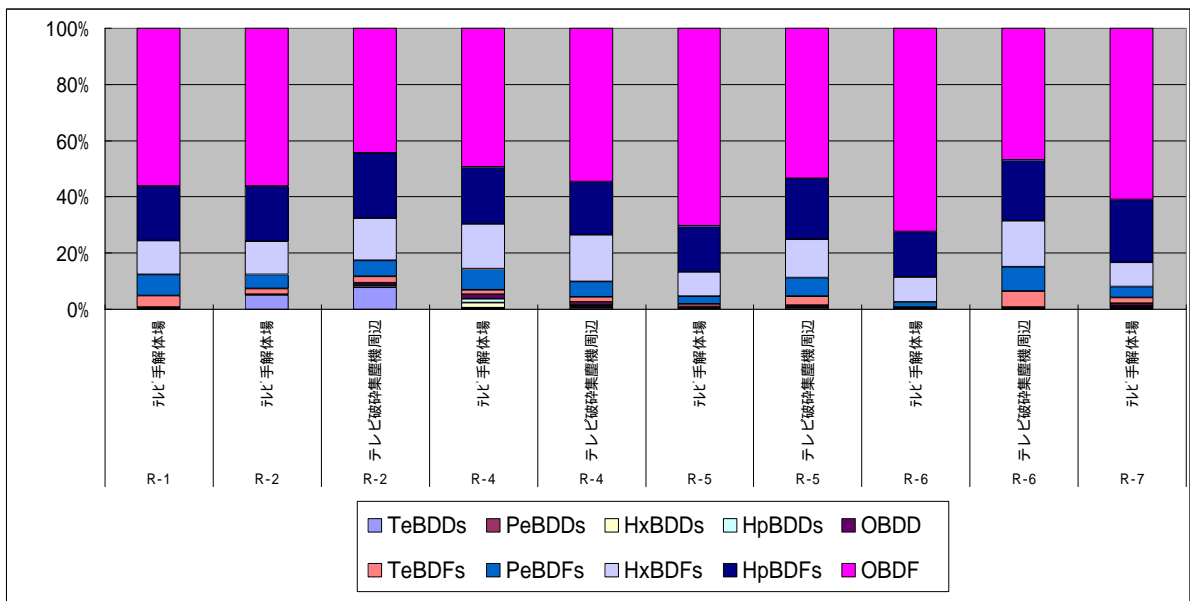

別 図 - 3

媒体別同族体組成

図-1 PBDDs/DFs排出ガス同族体組成

図-2 PBDDs/DFs排水同族体組成

図-3 PBDDs/DFs建屋内濃度同族体組成

図-4 PBDDs/DFs環境大気同族体組成

図-5 PBDDs/DFs降下ばいじん同族体組成

図-6 PBDDs/DFs公共用水域水質同族体組成

图-7 PBDDs/DFs底質同族体組成

図-8 PCDDs/DFs排出ガス同族体組成

図-9 PCDDs/DFs排水同族体組成

図-10 PCDDs/DFs建屋内濃度同族体組成

図-11 PCDDs/DFs環境大気同族体組成

図-12 PCDDs/DFs降下ばいじん同族体組成

図-13 PCDDs/DFs公共用水域水質同族体組成

図-14 PCDDs/DFs底質同族体組成