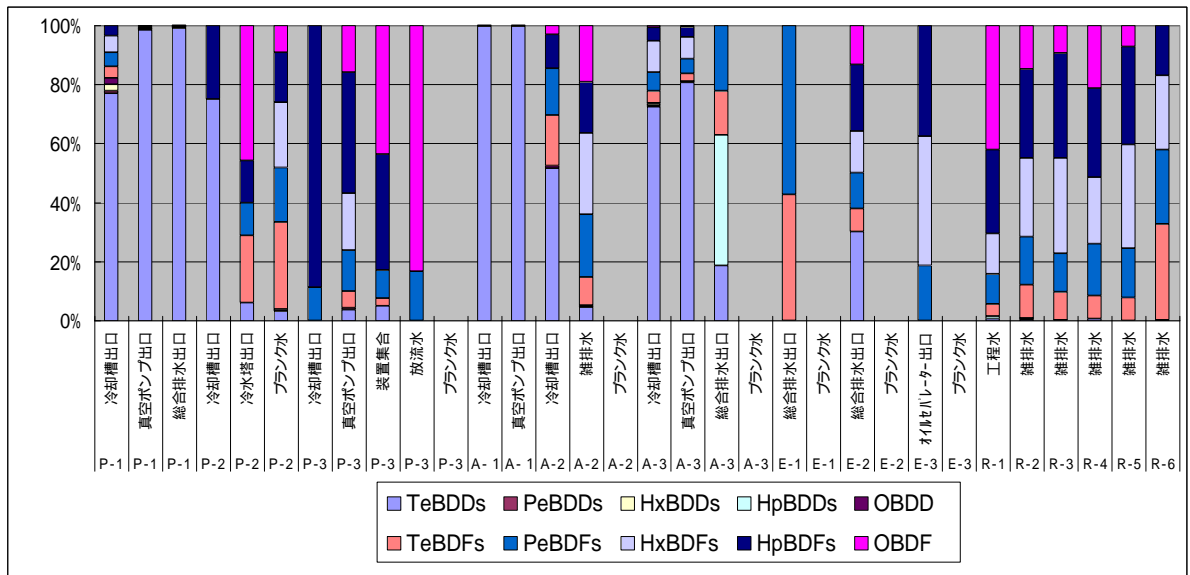

別 図 - 3

媒体別同族体組成

図-1 PBDDs/DFs排出ガス同族体組成

図-2 PBDDs/DFs排水同族体組成

図-3 PBDDs/DFs建屋内濃度同族体組成

図-4 PBDDs/DFs環境大気同族体組成

図-5 PBDDs/DFs降下ばいじん同族体組成

図-6 PBDDs/DFs公共用水域水質同族体組成

图-7 PBDDs/DFs底質同族体組成

図-8 PCDDs/DFs排出ガス同族体組成

図-9 PCDDs/DFs排水同族体組成

図-10 PCDDs/DFs建屋内濃度同族体組成

図-11 PCDDs/DFs環境大気同族体組成

図-12 PCDDs/DFs降下ばいじん同族体組成

図-13 PCDDs/DFs公共用水域水質同族体組成

図-14 PCDDs/DFs底質同族体組成