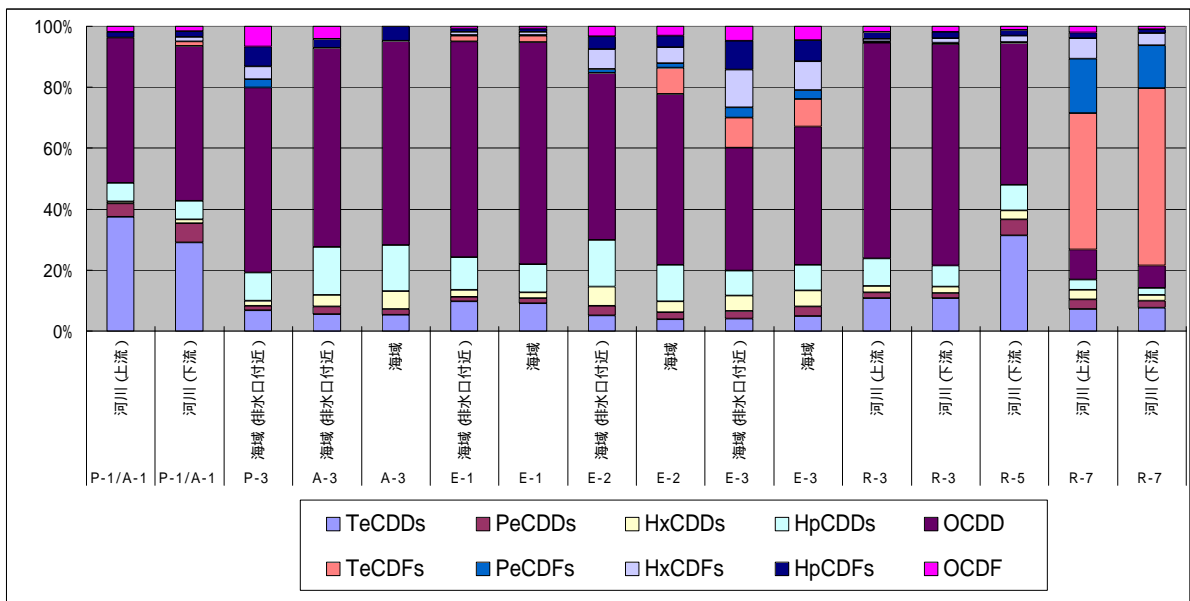

別 図 - 3

媒体別同族体組成

図-1 PBDDs/DFs排出ガス同族体組成

図-2 PBDDs/DFs排水同族体組成

図-3 PBDDs/DFs建屋内濃度同族体組成

図-4 PBDDs/DFs環境大気同族体組成

図-5 PBDDs/DFs降下ばいじん同族体組成

図-6 PBDDs/DFs公共用水域水質同族体組成

图-7 PBDDs/DFs底質同族体組成

図-8 PCDDs/DFs排出ガス同族体組成

図-9 PCDDs/DFs排水同族体組成

図-10 PCDDs/DFs建屋内濃度同族体組成

図-11 PCDDs/DFs環境大気同族体組成

図-12 PCDDs/DFs降下ばいじん同族体組成

図-13 PCDDs/DFs公共用水域水質同族体組成

図-14 PCDDs/DFs底質同族体組成