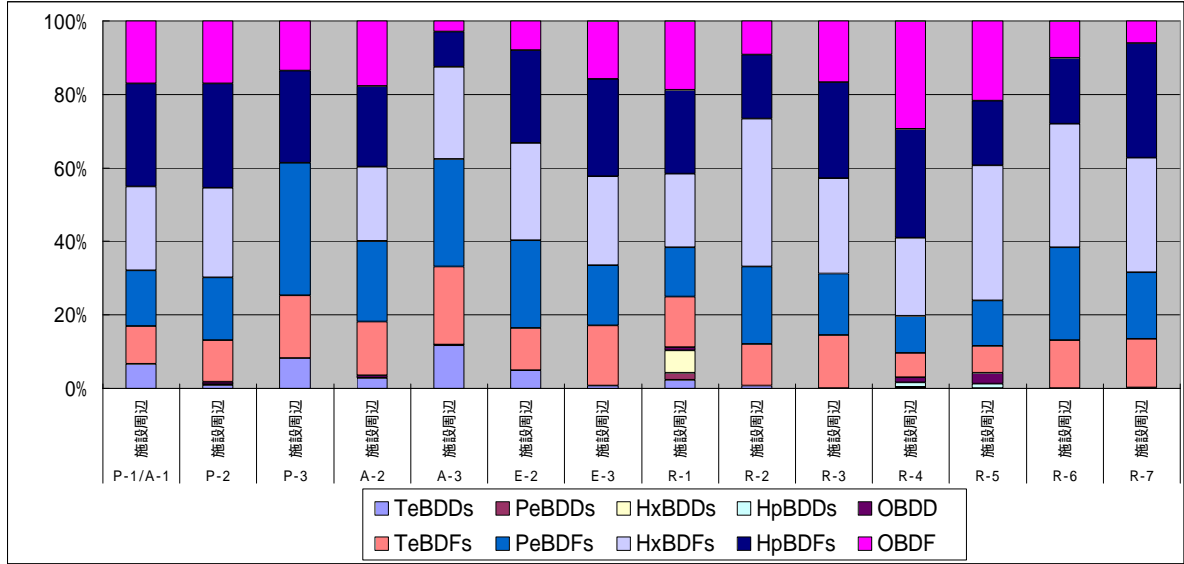

別 図 - 3

媒体別同族体組成

図-1 PBDDs/DFs排出ガス同族体組成

図-2 PBDDs/DFs排水同族体組成

図-3 PBDDs/DFs建屋内濃度同族体組成

図-4 PBDDs/DFs環境大気同族体組成

図-5 PBDDs/DFs降下ばいじん同族体組成

図-6 PBDDs/DFs公共用水域水質同族体組成

图-7 PBDDs/DFs底質同族体組成

図-8 PCDDs/DFs排出ガス同族体組成

図-9 PCDDs/DFs排水同族体組成

図-10 PCDDs/DFs建屋内濃度同族体組成

図-11 PCDDs/DFs環境大気同族体組成

図-12 PCDDs/DFs降下ばいじん同族体組成

図-13 PCDDs/DFs公共用水域水質同族体組成

図-14 PCDDs/DFs底質同族体組成