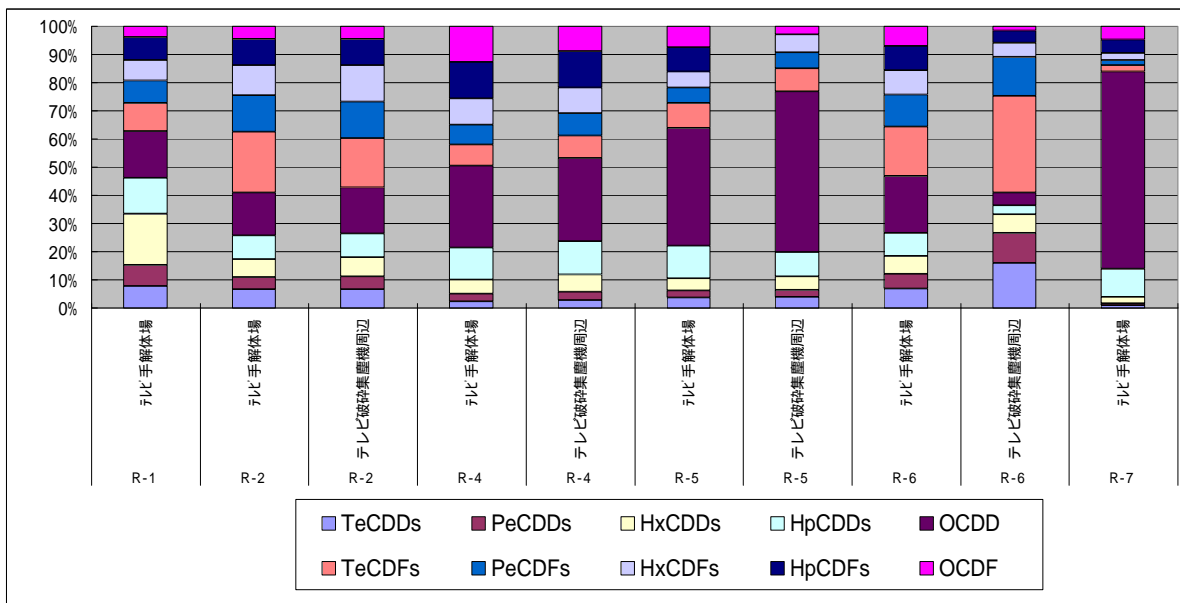

別 図 - 3

媒体別同族体組成

図-1 PBDDs/DFs排出ガス同族体組成

図-2 PBDDs/DFs排水同族体組成

図-3 PBDDs/DFs建屋内濃度同族体組成

図-4 PBDDs/DFs環境大気同族体組成

図-5 PBDDs/DFs降下ばいじん同族体組成

図-6 PBDDs/DFs公共用水域水質同族体組成

图-7 PBDDs/DFs底質同族体組成

図-8 PCDDs/DFs排出ガス同族体組成

図-9 PCDDs/DFs排水同族体組成

図-10 PCDDs/DFs建屋内濃度同族体組成

図-11 PCDDs/DFs環境大気同族体組成

図-12 PCDDs/DFs降下ばいじん同族体組成

図-13 PCDDs/DFs公共用水域水質同族体組成

図-14 PCDDs/DFs底質同族体組成