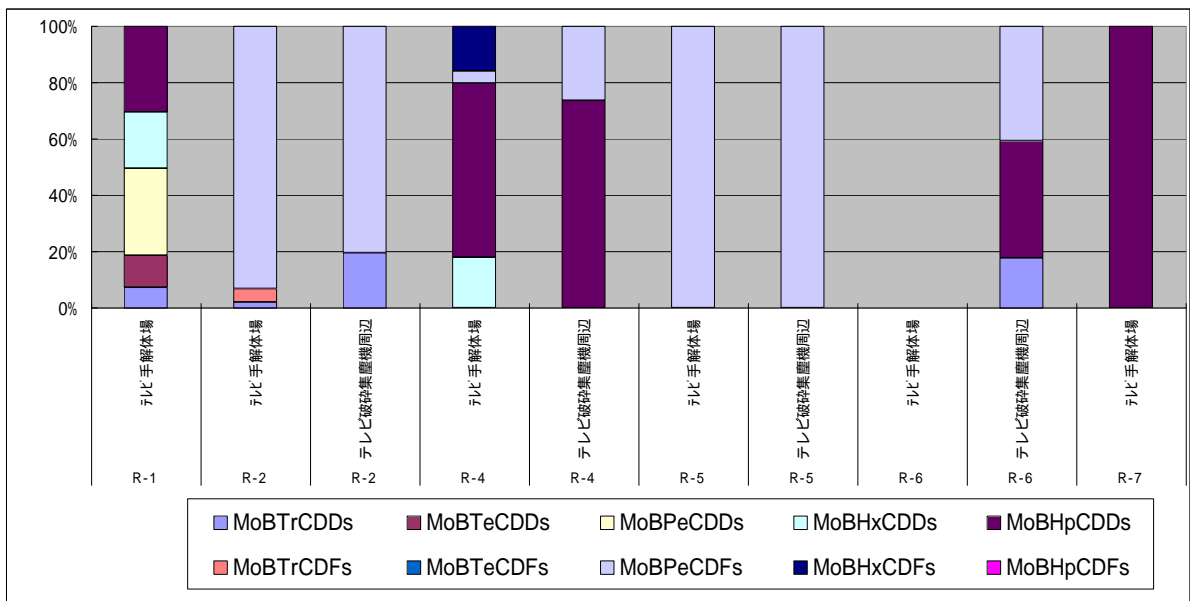

图-7 PBDDs/DFs底質同族体組成

図-8 PCDDs/DFs排出ガス同族体組成

図-9 PCDDs/DFs排水同族体組成

図-10 PCDDs/DFs建屋内濃度同族体組成

図-11 PCDDs/DFs環境大気同族体組成

図-12 PCDDs/DFs降下ばいじん同族体組成

図-13 PCDDs/DFs公共用水域水質同族体組成

図-14 PCDDs/DFs底質同族体組成

図-15 MoBPCDDs/DFs排出ガス同族体組成

図-16 MoBPCDDs/DFs排出水同族体組成

図-17 MoBPCDDs/DFs建屋内濃度同族体組成

図-18 MoBPCDDs/DFs環境大気同族体組成

図-19 MoBPCDDs/DFs降下ばいじん同族体組成

図-20 MoBPCDDs/DFs公共用水域水質同族体組成

图-21 MoBPCDDs/DFs底質同族体組成