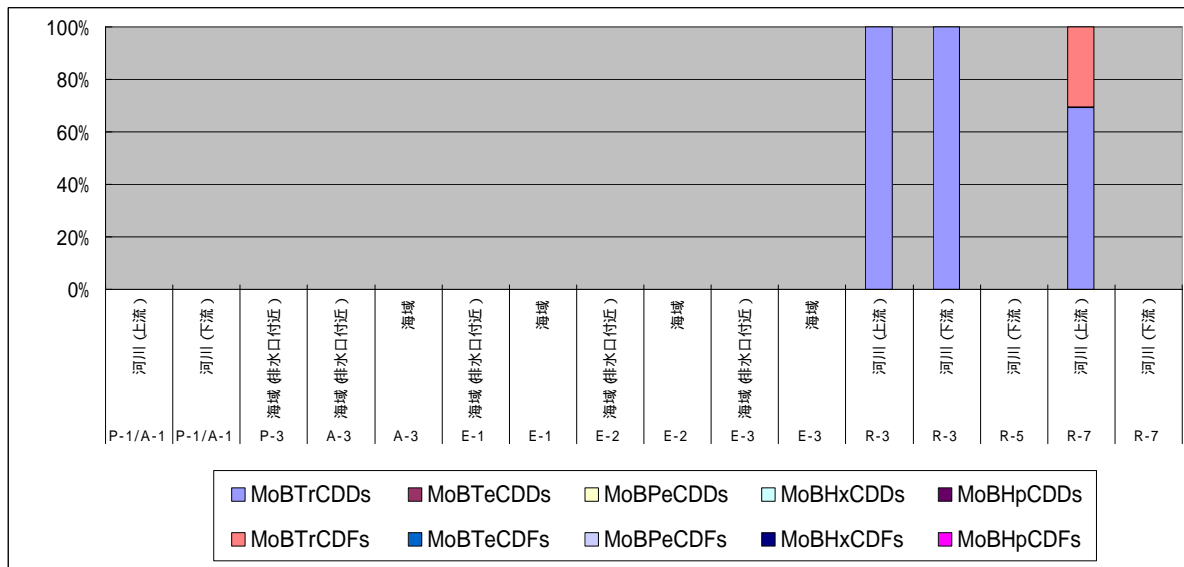

图-7 PBDDs/DFs底質同族体組成

図-8 PCDDs/DFs排出ガス同族体組成

図-9 PCDDs/DFs排水同族体組成

図-10 PCDDs/DFs建屋内濃度同族体組成

図-11 PCDDs/DFs環境大気同族体組成

図-12 PCDDs/DFs降下ばいじん同族体組成

図-13 PCDDs/DFs公共用水域水質同族体組成

図-14 PCDDs/DFs底質同族体組成

図-15 MoBPCDDs/DFs排出ガス同族体組成

図-16 MoBPCDDs/DFs排出水同族体組成

図-17 MoBPCDDs/DFs建屋内濃度同族体組成

図-18 MoBPCDDs/DFs環境大気同族体組成

図-19 MoBPCDDs/DFs降下ばいじん同族体組成

図-20 MoBPCDDs/DFs公共用水域水質同族体組成

图-21 MoBPCDDs/DFs底質同族体組成