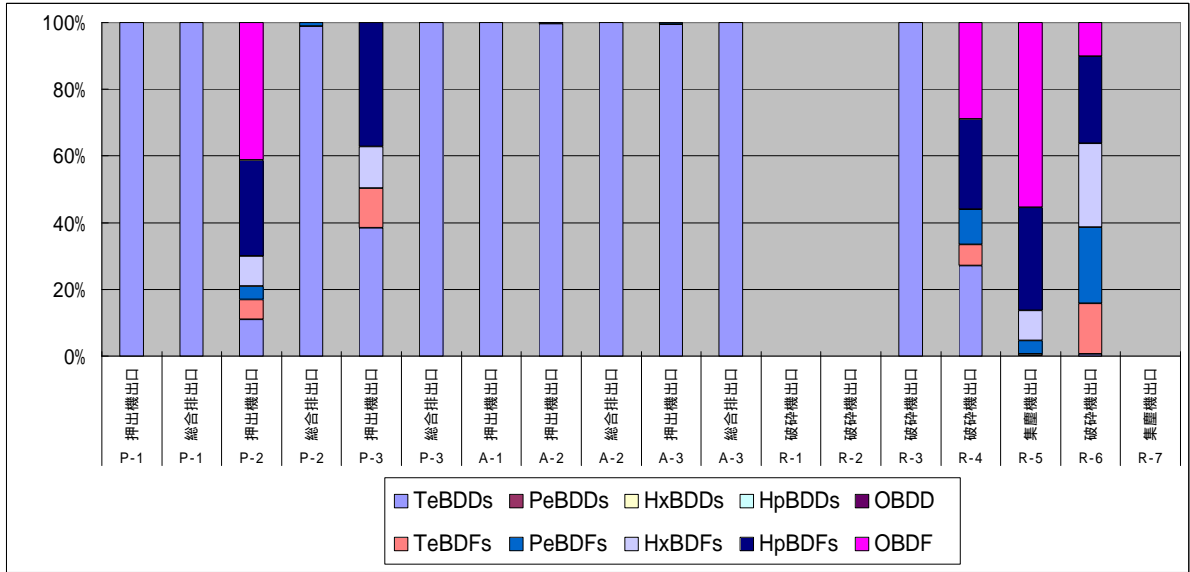

別 図 - 3

媒体別同族体組成

図-1 PBDDs/DFs排出ガス同族体組成

図-2 PBDDs/DFs排水同族体組成

図-3 PBDDs/DFs建屋内濃度同族体組成

図-4 PBDDs/DFs環境大気同族体組成

図-5 PBDDs/DFs降下ばいじん同族体組成

図-6 PBDDs/DFs公共用水域水質同族体組成

图-7 PBDDs/DFs底質同族体組成

図-8 PCDDs/DFs排出ガス同族体組成

図-9 PCDDs/DFs排水同族体組成

図-10 PCDDs/DFs建屋内濃度同族体組成

図-11 PCDDs/DFs環境大気同族体組成

図-12 PCDDs/DFs降下ばいじん同族体組成

図-13 PCDDs/DFs公共用水域水質同族体組成

図-14 PCDDs/DFs底質同族体組成