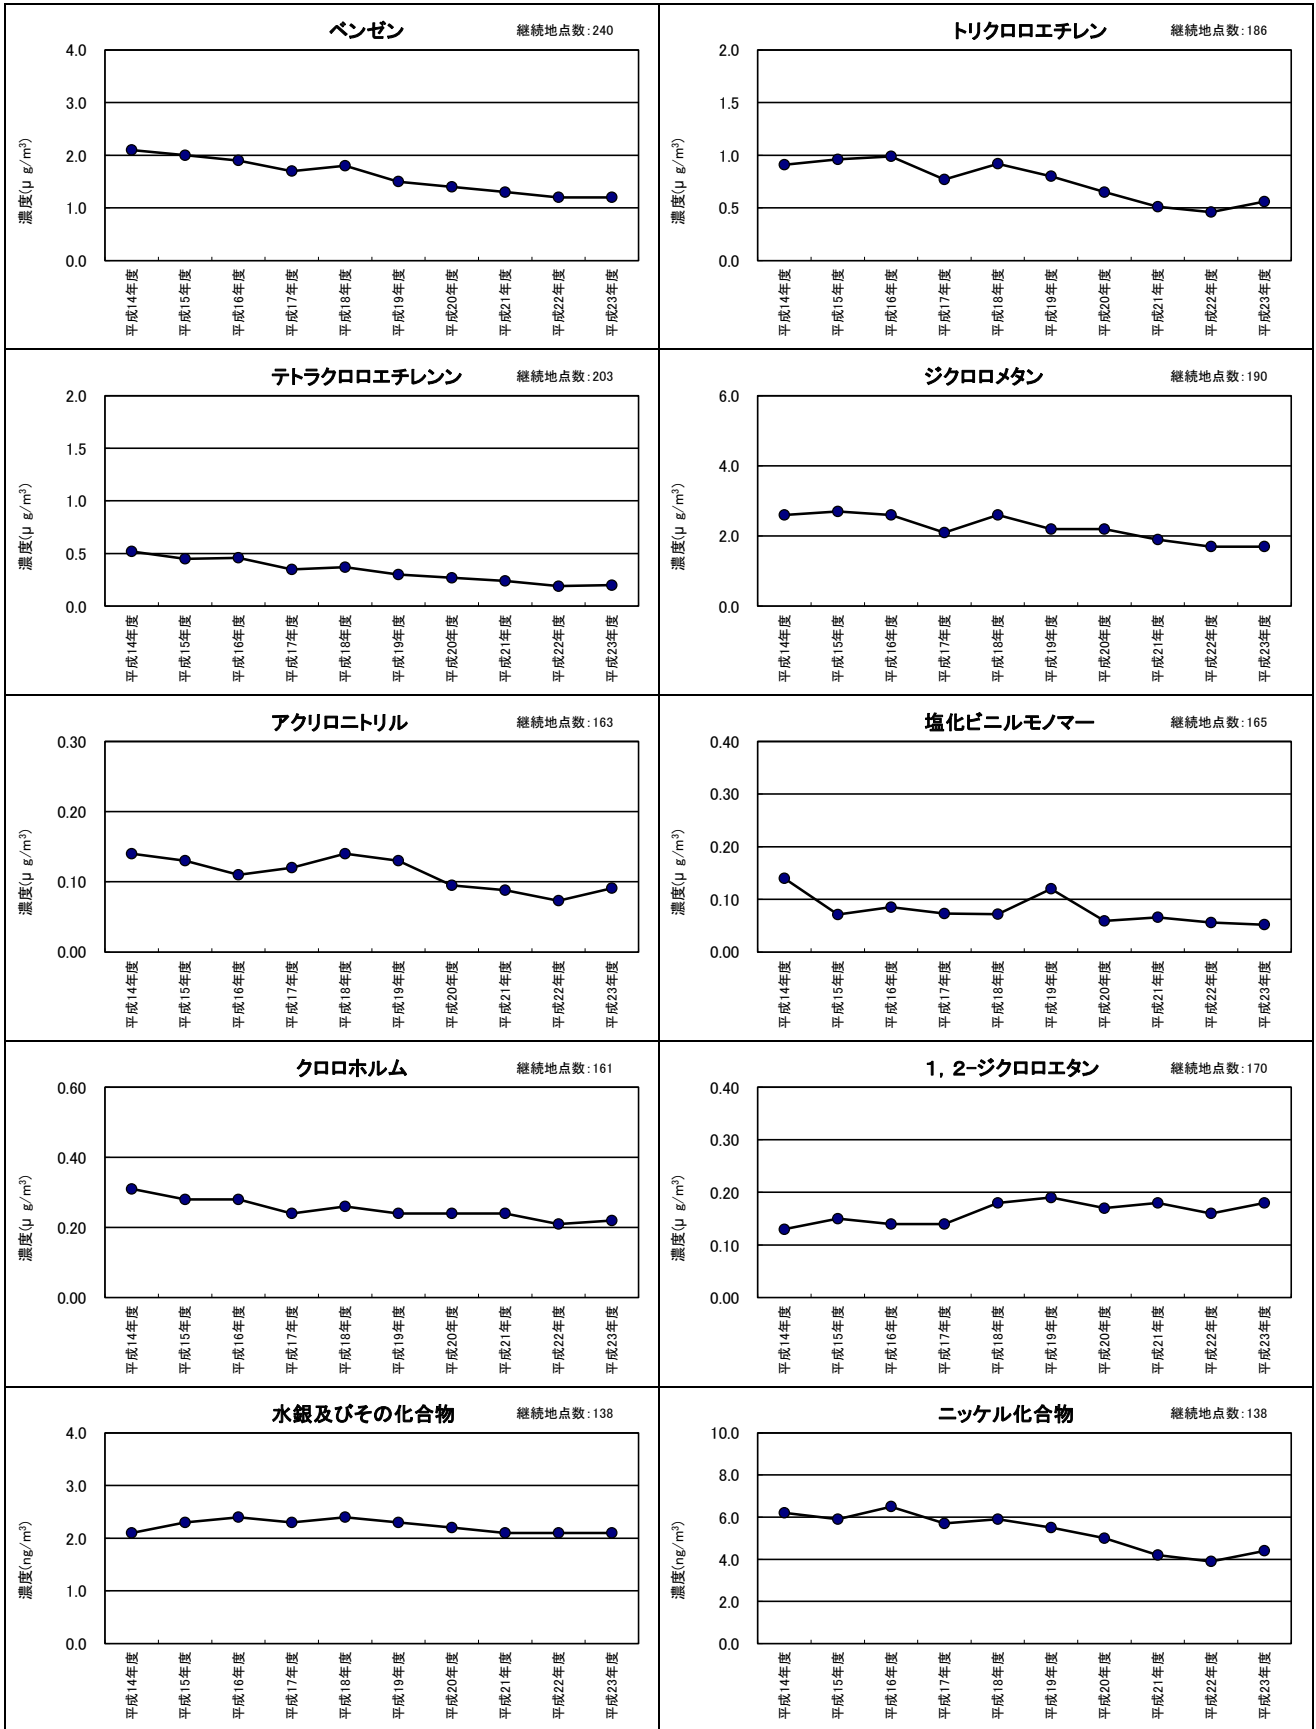

継続測定地点における年平均値の推移

継続測定地点における年平均値の推移