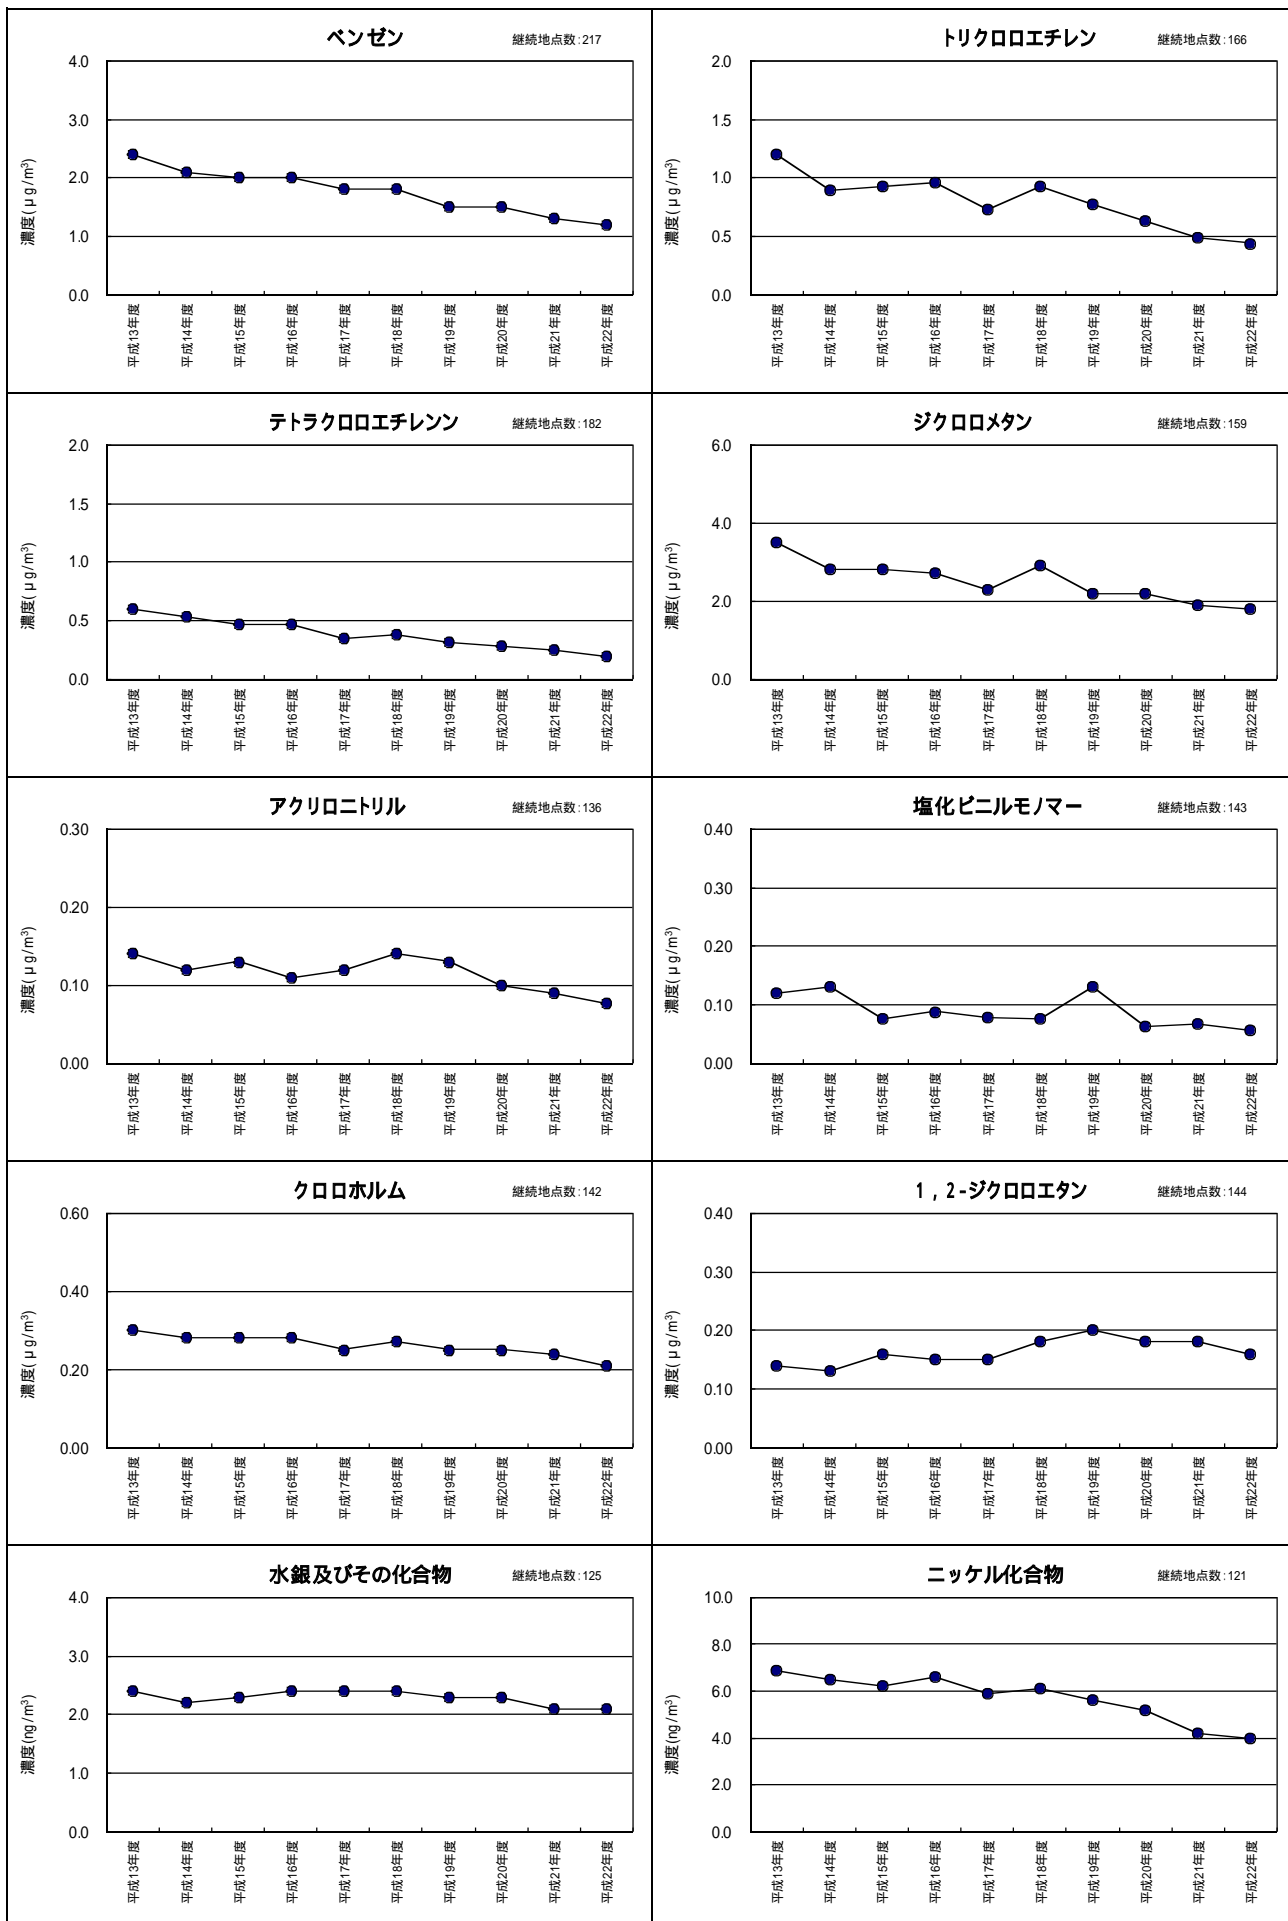

継続測定地点における年平均値の推移

継続測定地点における年平均値の推移