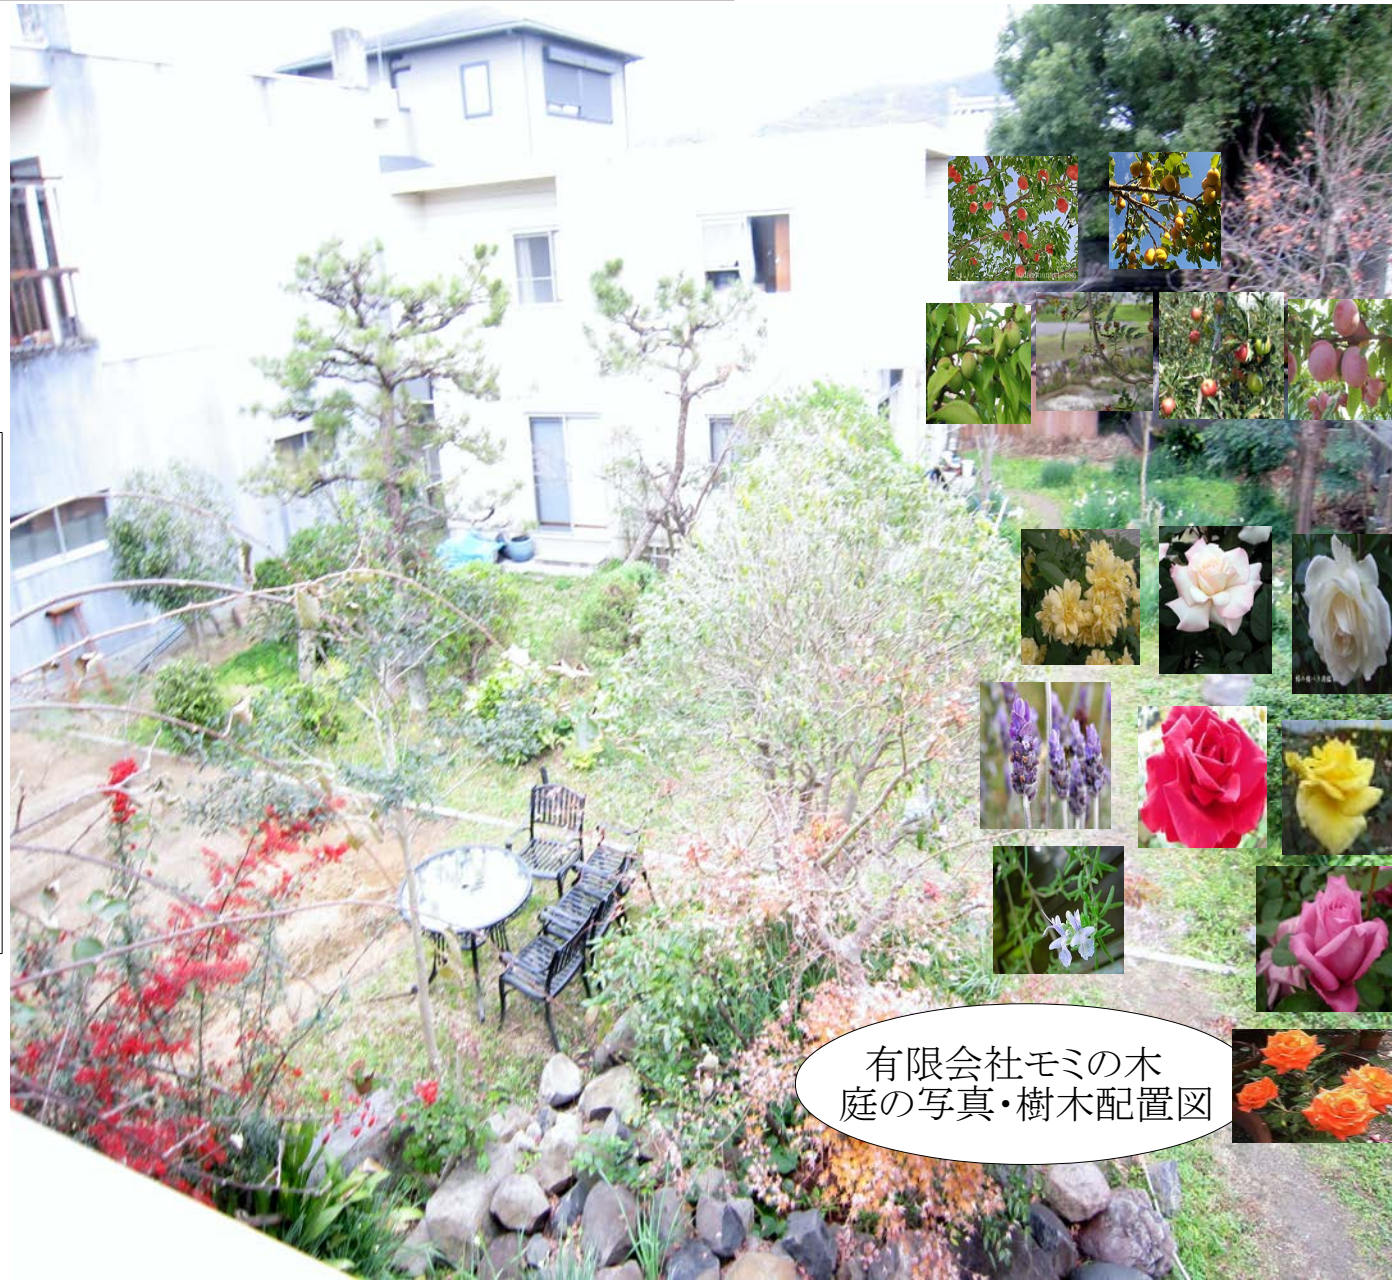

有限会社モミの木の庭の写真・樹木配置図

企画のスケジュール

- 平成24年 2月 庭整備完了
- 平成24年 3月 植栽
- 平成24年 4月 植栽
- 平成24年 5月 植栽
- 平成24年 6月 間引き
- 平成24年 7月 収穫・剪定
- 平成24年 8月 剪定・イベント(ハーブアイス作り)
- 平成24年 9月 秋蒔き
- 平成24年 10月 秋蒔き
- 平成24年 11月 イベント(ハーブ石鹸作り)
- 平成24年 12月 イベント(リース・キャンドル作り)

※状況や都合により変更の場合あり。

企画のテーマ・ねらい

【主旨】
当施設があります奈良県奈良市法蓮町には公園がありません。子供が安心して遊べる場や、お年寄りの方が散歩の際、近隣の方と交流する場が失われている地域です。モミの木デイサービスセンターの庭を活用することで、地域の方々や子供たちに緑あふれる公園のような庭を交流の場とし、また庭での収穫物を通じて、ふれあいの場として提供したい。

【目的】
当施設の庭を活かし、緑豊かなまちづくりに貢献し、地域の方々や子供達への交流の場として提供し、自然を通して世代を超えたコミュニケーションの活性化、そして花や緑と触れ合うことで心が休まる場とする。
また、お世話になっている地域が花や緑あふれるまちになるために、花植えや植樹の元の苗を当施設の庭で生産することでお手伝い出来る。

【企画】
・デイサービスを利用されている方を中心とした園芸クラブを発足し、自然に関する知識を高める為、月一回ボランティアによる講習（NPO法人グリーンサポートネット様の園芸福祉の活用）
・収穫したハーブで手作りの石鹸やポプリなどの作成イベント（地域住民の方と連携）
・近隣の子供を招いて、収穫祭などを開催することで、次世代へ自然や緑の大切さを発信出来る。
・増やした苗を提供し、地域の資源である佐保川へ高齢者と子供と一緒に花植えを行うことで、交流もてる。
・年に数回、増やした苗を幼稚園・保育園・学校・自治会へ無償提供する「緑豊かなまちづくり」を開催する。