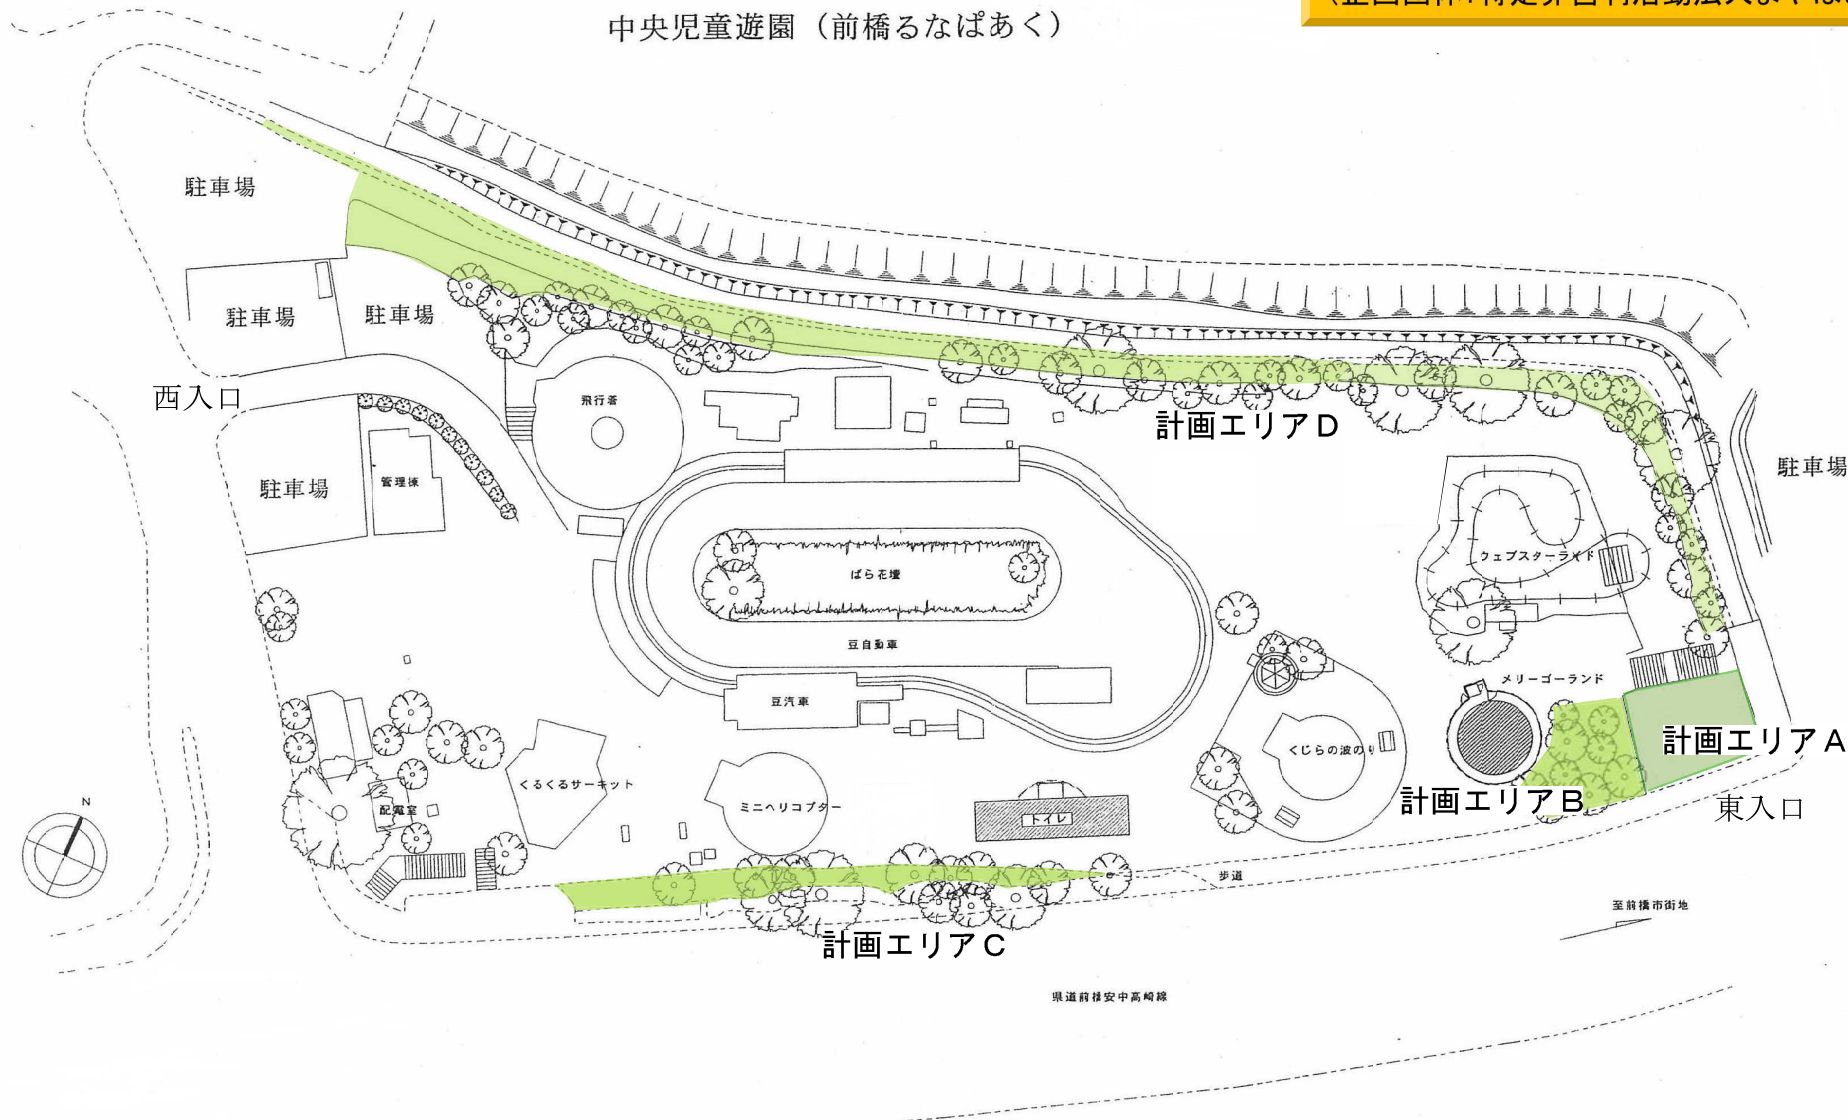

主要な地点の成木時の予想図（鳥瞰図）

思い出の香りの小道づくり ~ 県民協働 香りの森再生創造事業 ~
帰っておいで香りの森へ

イメージパース

添付資料4 予想図

～「香りが結ぶ“樺”交流ガーデン」の将来の姿～

H24 入賞企画

香り木のエリアからは甘い樺の香り

夏にはラベンダーが彩りとさわやかな香りをガーデンいっぱいに包み込み

訪れる人が造り出す楽しい香のガーデンを目指します

計画エリア-A

計画エリア-A

1x-3M