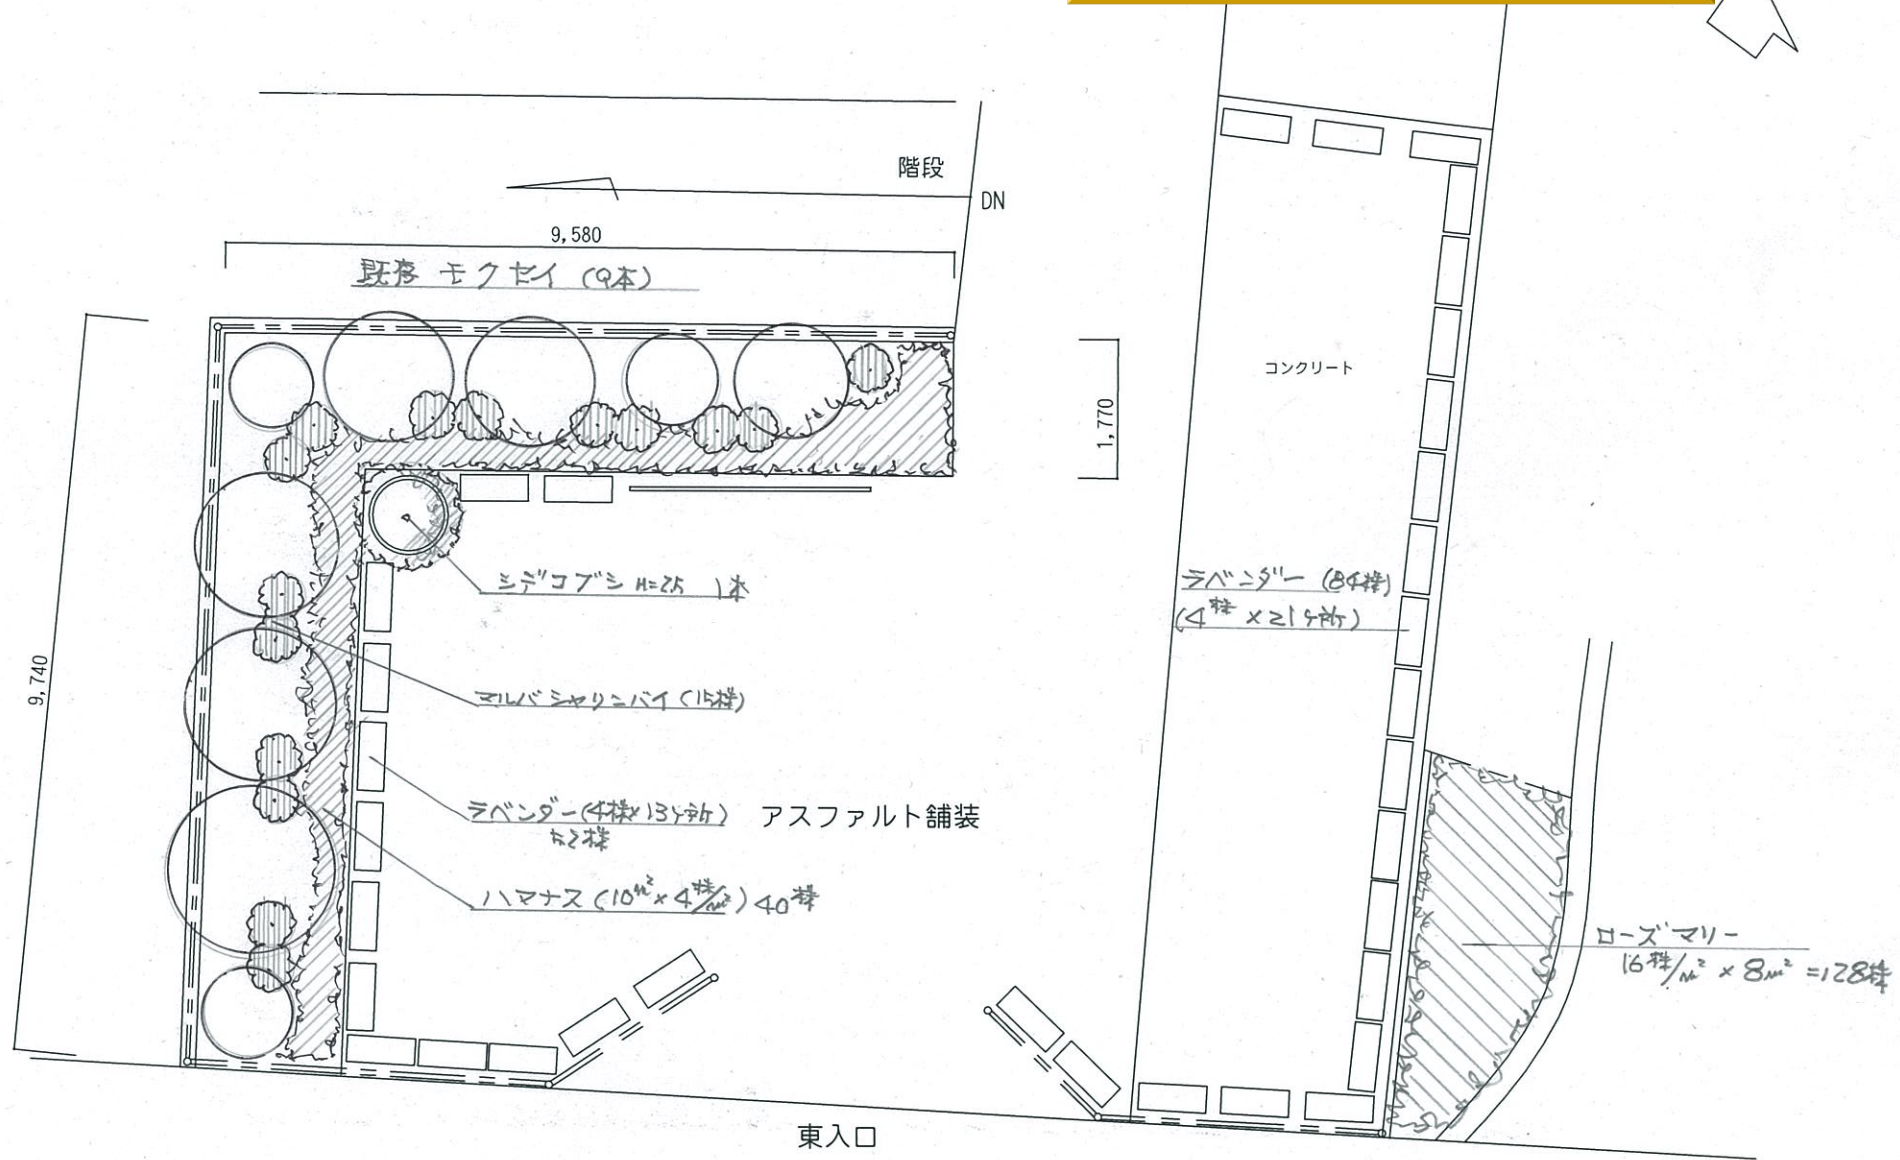

思い出の香りの小道づくり ～ 県民協働 香りの森再生創造事業～
帰っておいで香りの森へ

(S = 1/3000)

中央児童遊園 (前橋るなばあく)

H24 入賞企画

(企画団体: 特定非営利活動法人まやはし)

計画エリア-A 植栽計画

植栽平面図 S=1/100