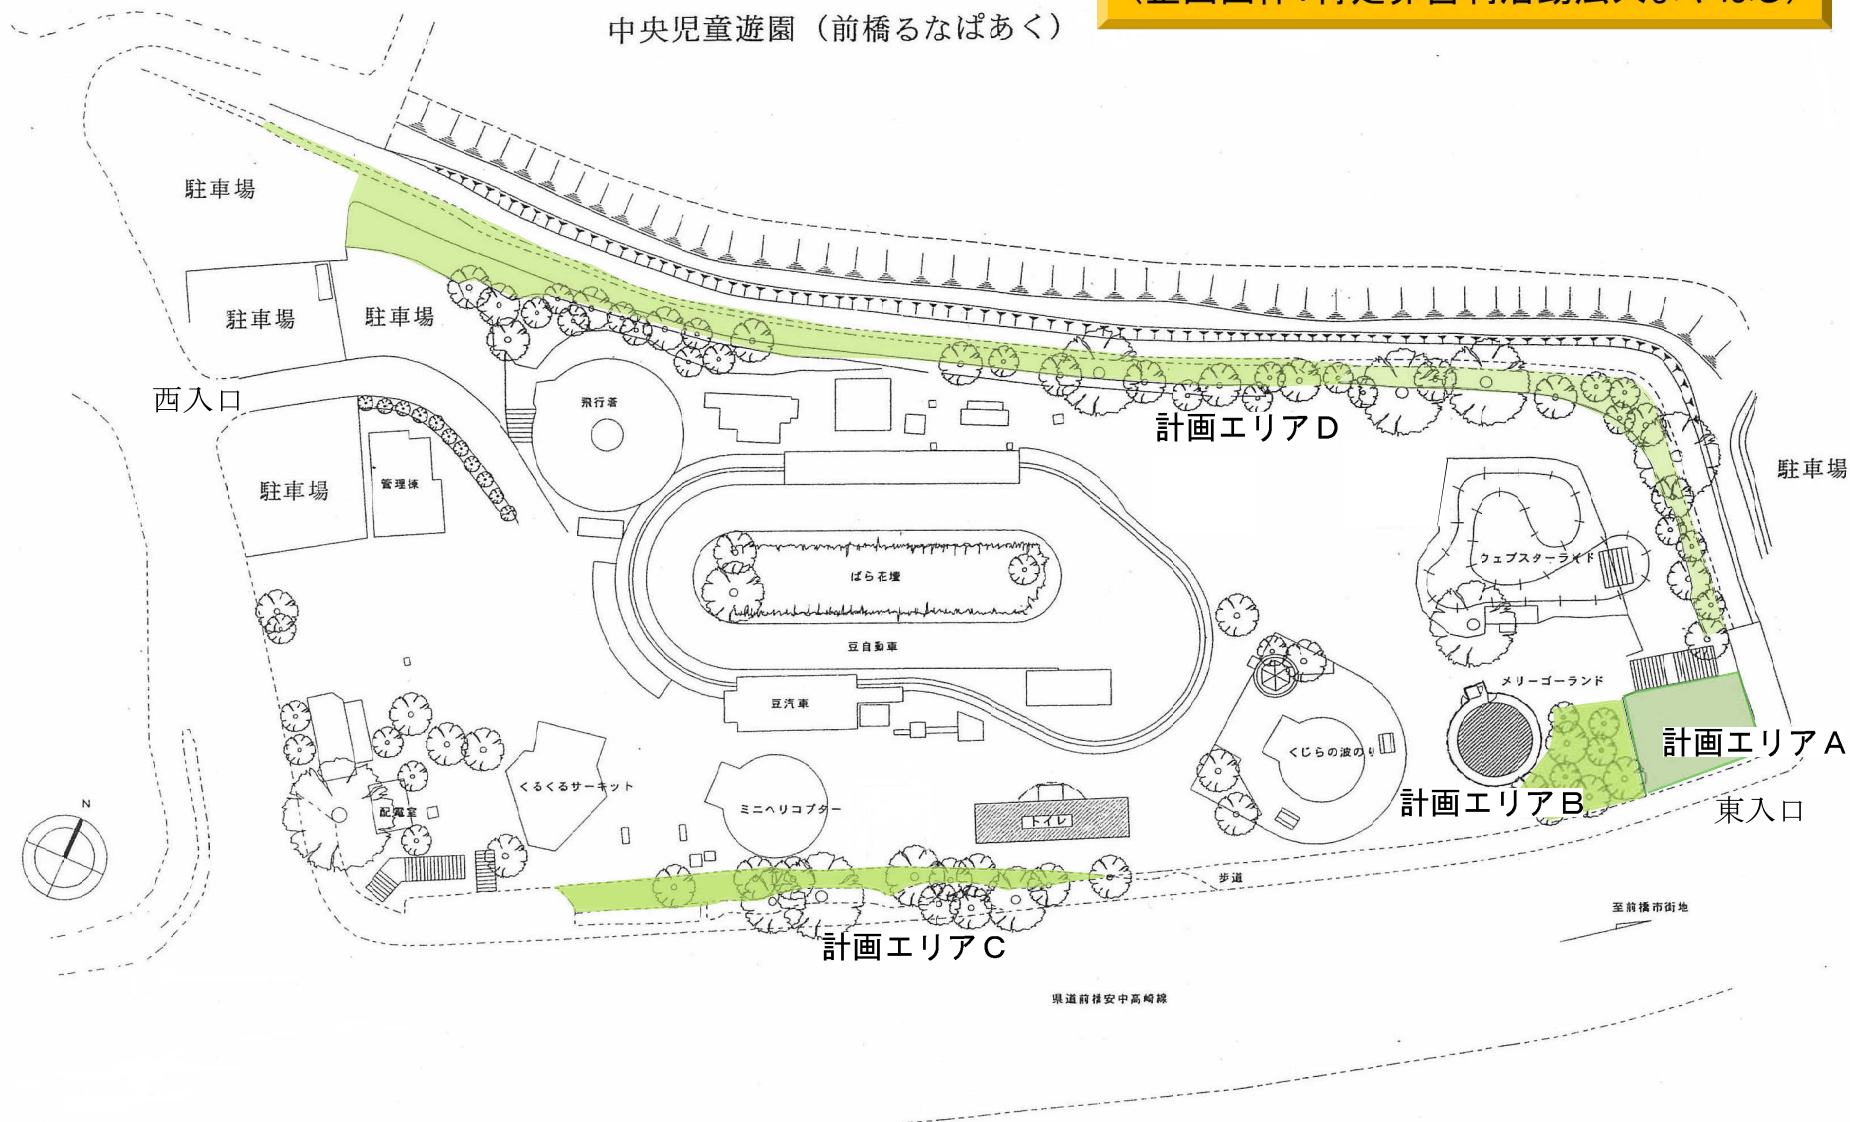

思い出の香りの小道づくり ～ 県民協働 香りの森再生創造事業～
帰っておいで香りの森へ

(S = 1/3000)

中央児童遊園 (前橋るなばあく)

H24 入賞企画

(企画団体: 特定非営利活動法人まやはし)

計画エリア-A 植栽計画

植栽平面図 S=1/100